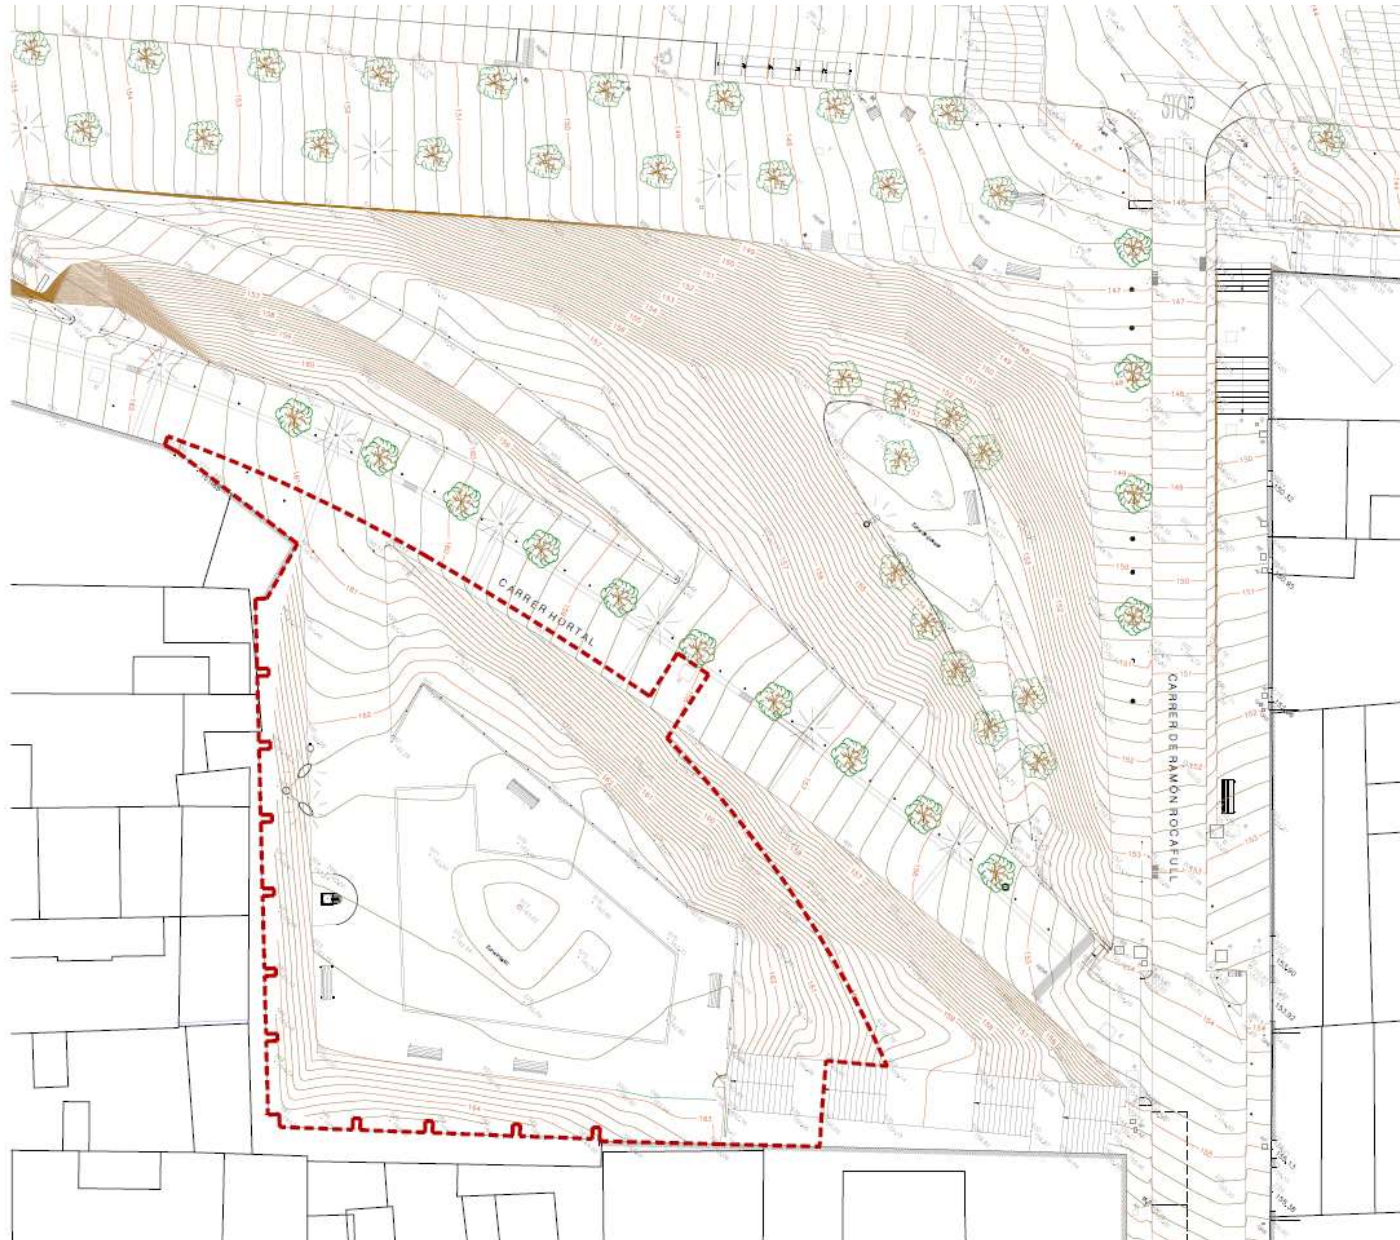

07 de juny de 2022

Índex presentació

- 01** Estat actual i antecedents
- 02** Estratègia de projecte
- 03** Proposta
- 04** Imatges de referència
- 05** Calendari previst

01

Estat actual i antecedents

Emplaçament

Planta d'àmbit de projecte

ÀMBIT D'INTERVENCIÓ

788,20m²

Seccions altimètriques

Procés de participació

Punts mòbils informatius 18 i 20 d'octubre de 2021

DIAGNOSI

■ Civisme ■ Plagues ■ Urbanisme ■ Altres