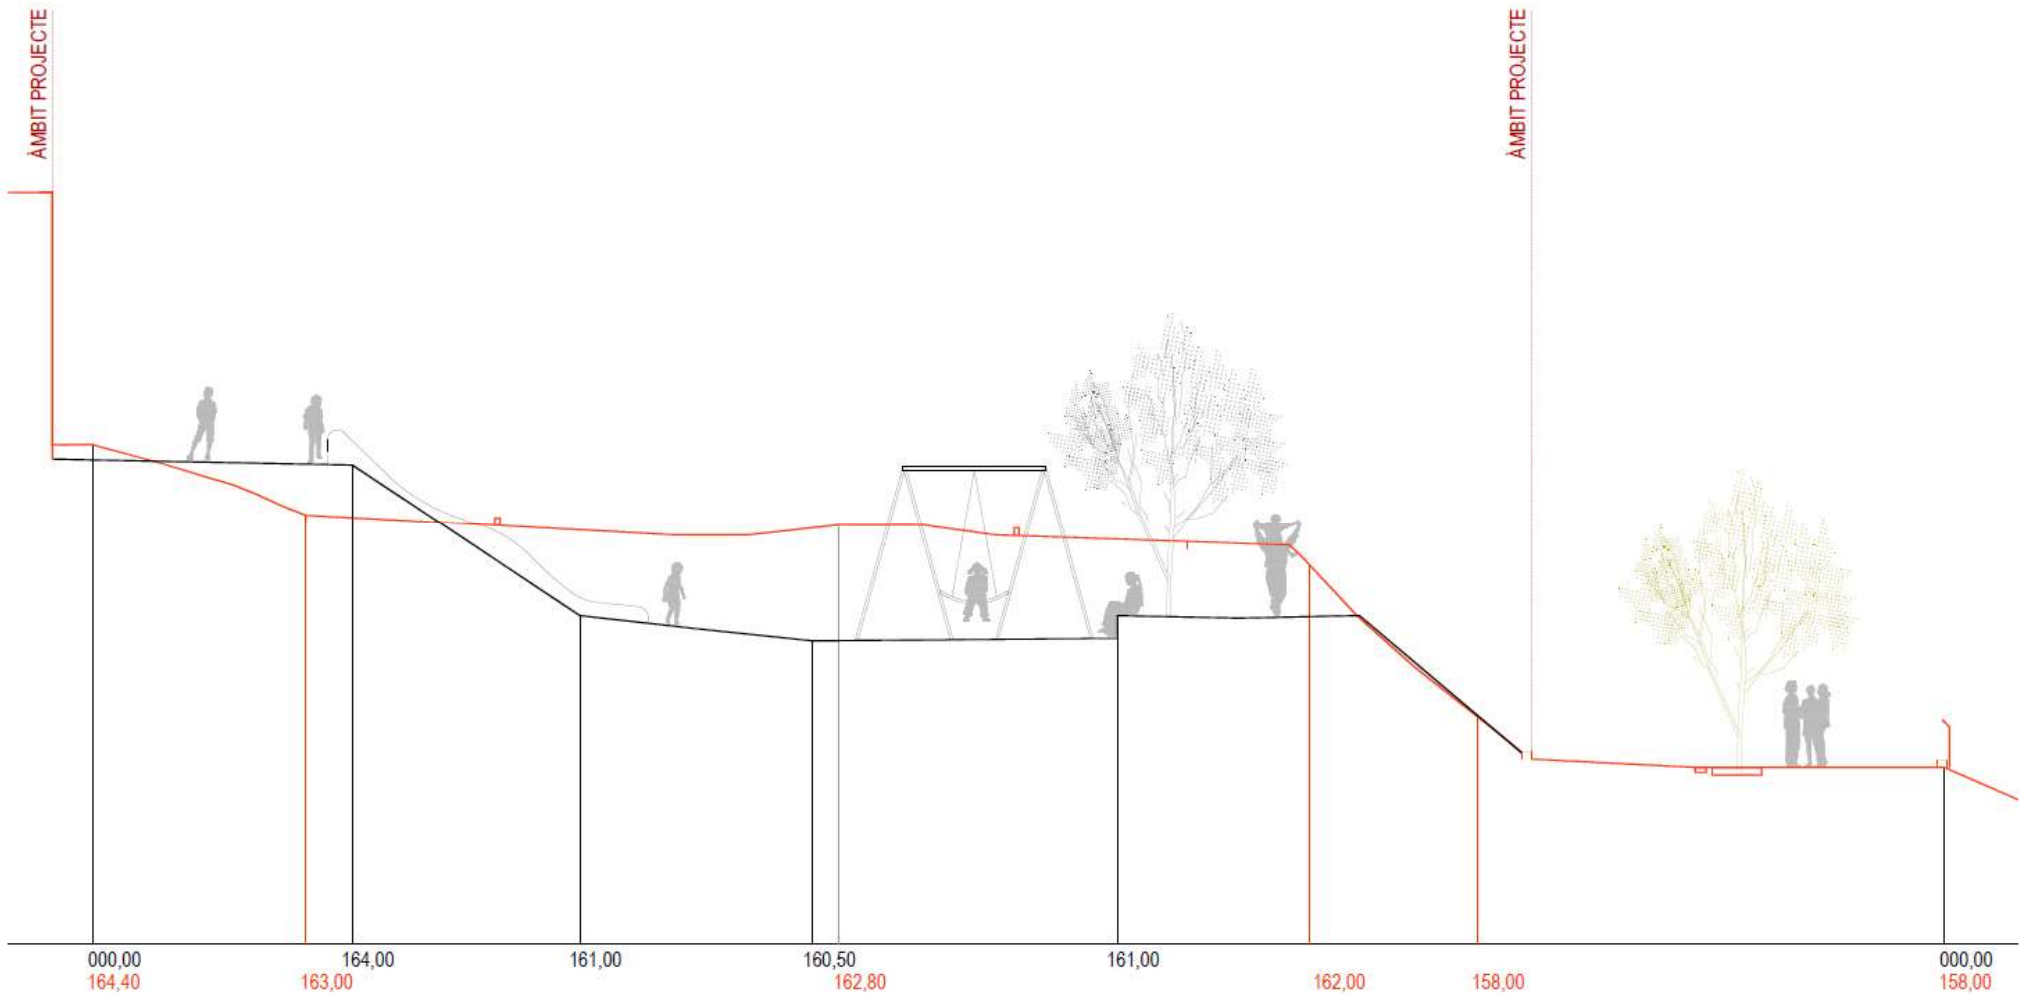

MATERIALS

Utilització de cautxú per a l'àrea de jocs infantils

Limitar la presència de sorra.

Millora de l'accessibilitat

03

Proposta

Planta proposta

Secció longitudinal

Secció longitudinal

Secció escales

04

Imatges de referència

Imatges de referència - Talús de cautxú

Imatges de referència - Talús de cautxú

Imatges de referència – Element de joc

05

Calendari previst

Juliol 2022

Gener 2023

Febrer – Abril 2023

Març – Juny 2023

Juliol 2023

Gener 2024

Lliurament Avantprojecte.