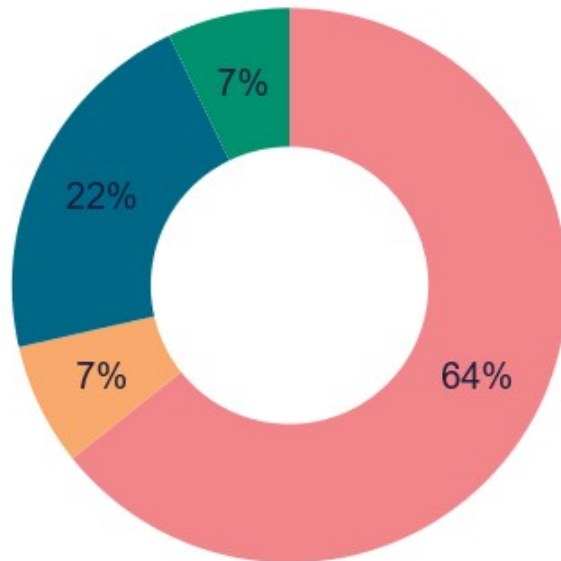

Planta d'àmbit de projecte

ÀMBIT D'INTERVENCIÓ

788,20m²

Seccions altimètriques

Procés de participació

Punts mòbils informatius 18 i 20 d'octubre de 2021

DIAGNOSI

■ Civisme ■ Plagues ■ Urbanisme ■ Altres

- Ús inadequat de l'espai:
 - Utilització de la zona infantil com a Pipi-can
 - Consum alcohol i altres substàncies, i gent practicant sexe
- Neteja i manteniment deficient
- Presència de rates i ratolins
- Joves que utilitzen l'espai infantil com a punt de trobada
- Altres:
 - Espai amagat
 - Elements perillosos pel joc
 - Males olors
 - Falta accessibilitat
 - Inseguretat