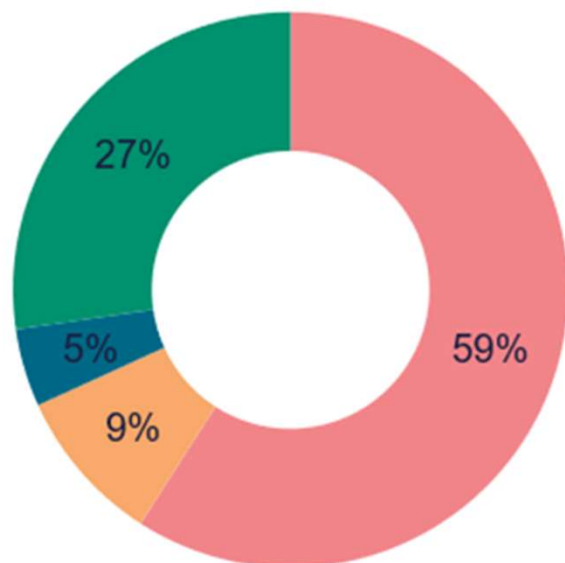

Procés de participació

Punts mòbils informatius 18 i 20 d'octubre de 2021

PROPOSTES

■ Urbanisme ■ Convivència i civisme ■ Plagues ■ Altres

- Espai infantil:
  - Renovar parc infantil i col·locar paviment de cautxú
  - Joc per foferents franges d'edat: 0-6 anys i 6-12 anys
  - Millorar senyalització, font
- Augmentar manteniment i neteja
- Desratitzar el parc infantil
- Allunyar els gossos dels jocs infantils
- Ús cívic de l'espai:
  - Millorar la il·luminació
  - Afegir bancs còmodes
  - Afegir papereres