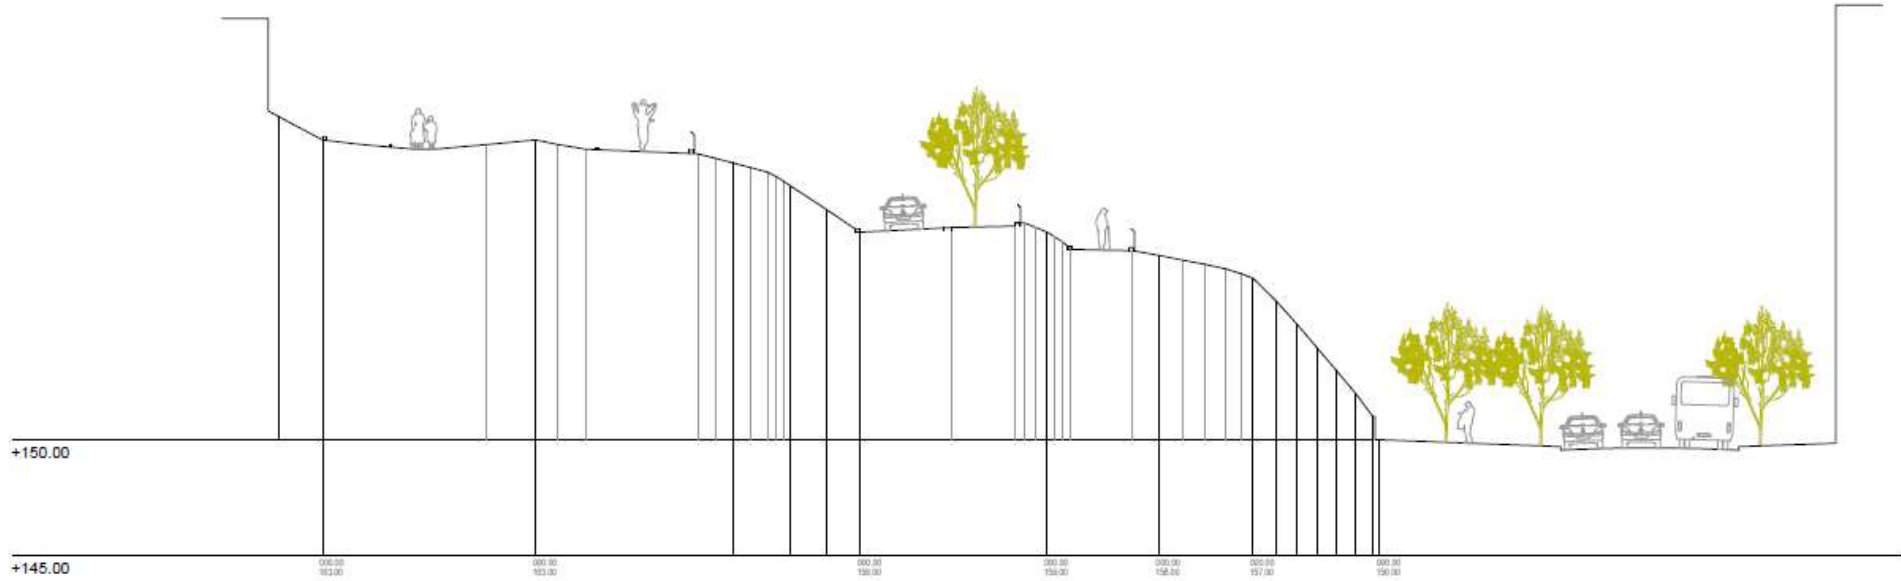

Planta d'àmbit de projecte

ÀMBIT D'INTERVENCIÓ

788,20m²

Seccions altimètriques

Procés de participació

Punts mòbils informatius 18 i 20 d'octubre de 2021

DIAGNOSI

■ Civisme ■ Plagues ■ Urbanisme ■ Altres